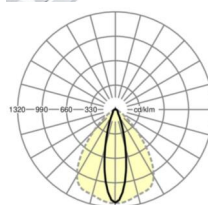

параметры

номер заказа	19520026390
код EAN	4020863438556
номер таможенного тарифа	94051190
Знак прохождения контроля	IP 20, класс защиты I, ENEC10 VDE, F, HACCP DIN10500/Food/IFS-пригодность для применения/BRC, Indoor, CE
Степень ударопрочности IK	IK03 (-20°C bis 40°C)
Температура окружения	ta -20°C в 40°C
Особые свойства	Готовность к IoT «Ready for IoT»
Гарантийный срок	5 лет
Государственные программы поддержки	BEG - государственные субсидии для энергосберегающих зданий (действительна только для Германии)

электротехника

Балласт	Электронный драйвер DALI2 (1 штука)
Мощность системы	73W
сетевое напряжение	230V/50Hz
автоматический предохранитель (пусковой ток)	13 штук/B10, 24 штук/B16, 25 штук/C10, 40 штук/C16
класс энергосбережения/Источник света	C

Оптика

Оснастка	LED, цветопередача/оттенок света CRI ≥ 80 / 6500K
Допуск для координаты цветности (MacAdam)	3SDCM
Номинальный световой поток	12351lm
Срок службы LED	70000h L80/B10 (Tq 40°C), 100000h L80/B50 (Tq 35°C)
светоотдача светильников	169lm/W
Угол излучения	25° (C0) / 100° (C90)
UGR поп./вдоль	17.7 / 23.0

DEEP-LINK

<https://www.regiolum.de/ru/article/19520026390>

Ссылка	LED 13000lm 865
ηLB	100 %
Φ ↓/↑	98 % / 2 %
UGR поп./вдоль	17.7 / 23.0